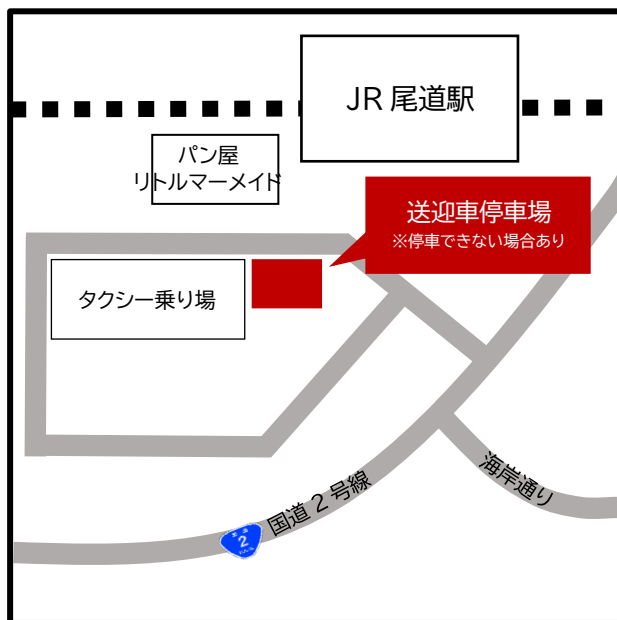

ご送迎のご案内

Information on transportation

おのみち帆聲 → JR 尾道駅(お送り)

9:30~10:30 までご希望のお時間をご予約くださいませ。

JR 尾道駅 → おのみち帆聲(お迎え)

15:00~16:30 までご希望のお時間をご予約くださいませ。

ご予約制でございますので、

お時間がお決まりになりましたらお声掛けくださいませ。